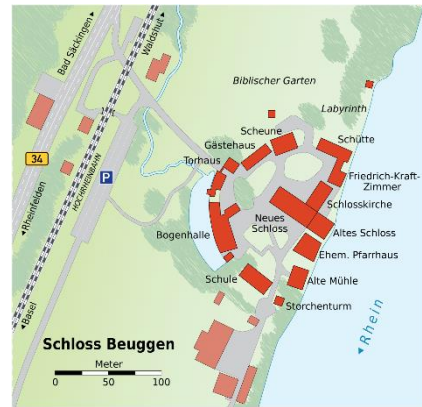

Bildnachweis Karte: Wikipedia

Anschrift und Kontaktinfos Schloss Beuggen

Tagungs- und Begegnungsstätte Schloss Beuggen
Schloss Beuggen 11
79618 Rheinfelden (Baden)
Telefon +49 (7623) 7519-0
Telefax +49 (7623) 7519-21
info@schloss-beuggen.de

Anfahrt

Sie erreichen Schloss Beuggen über die Autobahn (Ausfahrt Rheinfelden-Mitte) / Bundesstraße von Lörrach / Basel nach Bad Säckingen / Waldshut.

Beuggen besitzt einen eigenen Bahnhof für Nahverkehrszüge zwischen Basel und Bad Säckingen (IC-/ICE Anschlüsse in Basel).

Wir freuen uns auf eine inspirierende und erkenntnisreiche Summer School 2015!

Ihr/euer

Prof. Dr. Berthold Dietz